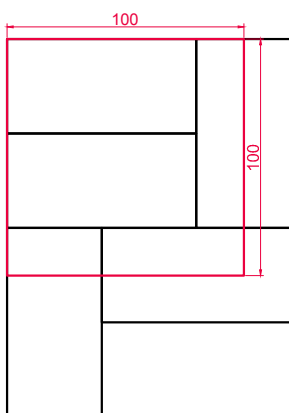

PODSTAWOWE INFORMACJE

GRUBOŚĆ: 4 cm

FAZA: 2,5 x 2 mm

WYMIARY: 80 x 40 cm

POWIERZCHNIE I KOLORY:

ONE COLOR: sahara, inox, platyna, lawa, ochra

TOP ARTE: dioryt, granit

SILCO uszlachetnienie

SILCO Elite uszlachetnienie

WYKAZ KAMIENI (cm):

SKALA 1 : 10

UŁOŻENIE NA PALECIE

PALETA 8,96 m²

ILOŚĆ KAMIENI NA PALECIE:

80 x 40 cm: 28 szt.

WZORY UŁOŻEŃ (cm)

WZÓR 1

WZÓR 2

WZÓR 3

WZÓR 4

WZÓR 5