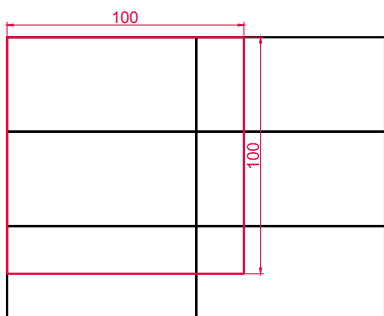

PODSTAWOWE INFORMACJE

GRUBOŚĆ: 4 cm

FAZA: 2,5 x 2 mm

WYMIARY: 80 x 40 cm

POWIERZCHNIE I KOLORY:

ONE COLOR: sahara, inox, platyna, lawa, ochra

TOP ARTE: dioryt, granit

SILCO uszlachetnienie

SILCO Elite uszlachetnienie

WYKAZ KAMIENI (cm):

SKALA 1 : 10

UŁOŻENIE NA PALECIE

PALETA 8,96 m²

ILOŚĆ KAMIENI NA PALECIE:

80 x 40 cm: 28 szt.

WZORY UŁOŻEŃ (cm)

WZÓR 1

WZÓR 2

WZÓR 3

WZÓR 4

WZÓR 5