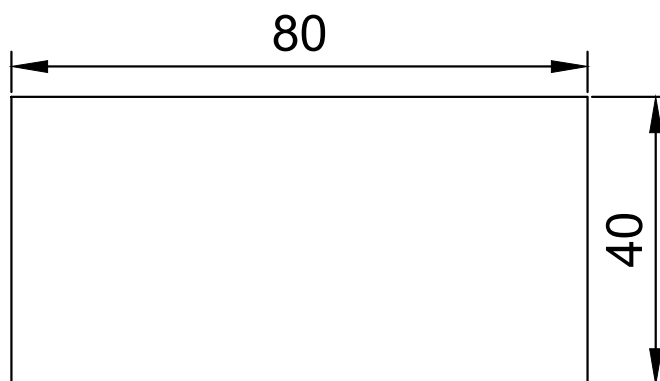

PODSTAWOWE INFORMACJE

GRUBOŚĆ: 4 cm

FAZA: 2,5 x 2 mm

WYMIARY: 80 x 40 cm

POWIERZCHNIE I KOLORY:

ONE COLOR: sahara, inox, platyna, lawa, ochra

TOP ARTE: dioryt, granit

SILCO uszlachetnienie

SILCO Elite uszlachetnienie

WYKAZ KAMIENI (cm):

SKALA 1 : 10

UŁOŻENIE NA PALECIE

PALETA 8,96 m²

ILOŚĆ KAMIENI NA PALECIE:

80 x 40 cm: 28 szt.

WZORY UŁOŻEŃ (cm)