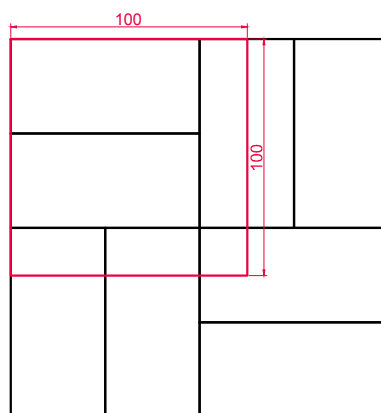

PODSTAWOWE INFORMACJE

GRUBOŚĆ: 4 cm

FAZA: 2,5 x 2 mm

WYMIARY: 80 x 40 cm

POWIERZCHNIE I KOLORY:

ONE COLOR: sahara, inox, platyna, lawa, ochra

TOP ARTE: dioryt, granit

SILCO uszlachetnienie

SILCO Elite uszlachetnienie

WYKAZ KAMIENI (cm):

SKALA 1 : 10

UŁOŻENIE NA PALECIE

PALETA 8,96 m²

ILOŚĆ KAMIENI NA PALECIE:

80 x 40 cm: 28 szt.

WZORY UŁOŻEŃ (cm)

WZÓR 1

WZÓR 2

WZÓR 3

WZÓR 4

WZÓR 5