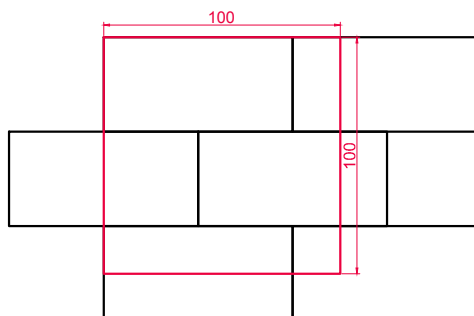

PODSTAWOWE INFORMACJE

GRUBOŚĆ: 4 cm

FAZA: 2,5 x 2 mm

WYMIARY: 80 x 40 cm

POWIERZCHNIE I KOLORY:

ONE COLOR: sahara, inox, platyna, lawa, ochra

TOP ARTE: dioryt, granit

SILCO uszlachetnienie

SILCO Elite uszlachetnienie

WYKAZ KAMIENI (cm):

SKALA 1 : 10

UŁOŻENIE NA PALECIE

PALETA 8,96 m²

ILOŚĆ KAMIENI NA PALECIE:

80 x 40 cm: 28 szt.

WZORY UŁOŻEŃ (cm)

WZÓR 1

WZÓR 2

WZÓR 3

WZÓR 4

WZÓR 5